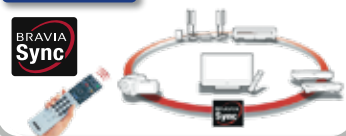

Praticidade

FIFA WORLD CUP Brasil

Patrocinador Oficial da FIFA
www.sony.com.br/braviatheatre

INFORMAÇÕES ADICIONAIS	APARELHO	CAIXAS ACÚSTICAS	SUBWOOFER	EMBALAGEM DO APARELHO
Dimensões (LxAxP) aprox.	Receiver: 430 x 158 x 342 mm Amplificador de potência: 430 x 158 x 342 mm	Frontais: 325 x 980 x 340 mm Surround: 174 x 220 x 180 mm Central: 515 x 175 x 245 mm	335 x 420 x 330 mm	Caixas Frontais: 1099 x 597 x 624 mm Receiver/Amplificador de Potência: 991 x 630 x 395 mm
Peso Aprox.	Receiver: 8Kg Amplificador de Potência: 6,6Kg	13Kg Frontais 1,2 Kg Surround 4,7 Kg Central	7,9 Kg	Caixas Frontais: 43Kg Receiver/Amplificador de Potência: 33Kg
Código de Barras	-	-	-	49 05524 70506 5
Empilhamento	-	-	-	4
8-Digit Code	-	-	-	13029015
Classificação Fiscal	-	-	-	85279910

Para obter máxima qualidade de imagem sem distorção é necessário sinal digital de alta qualidade em formato widescreen e uso de receptor e/ou conversor de sinal.

Foto meramente ilustrativa

Ad & Comm