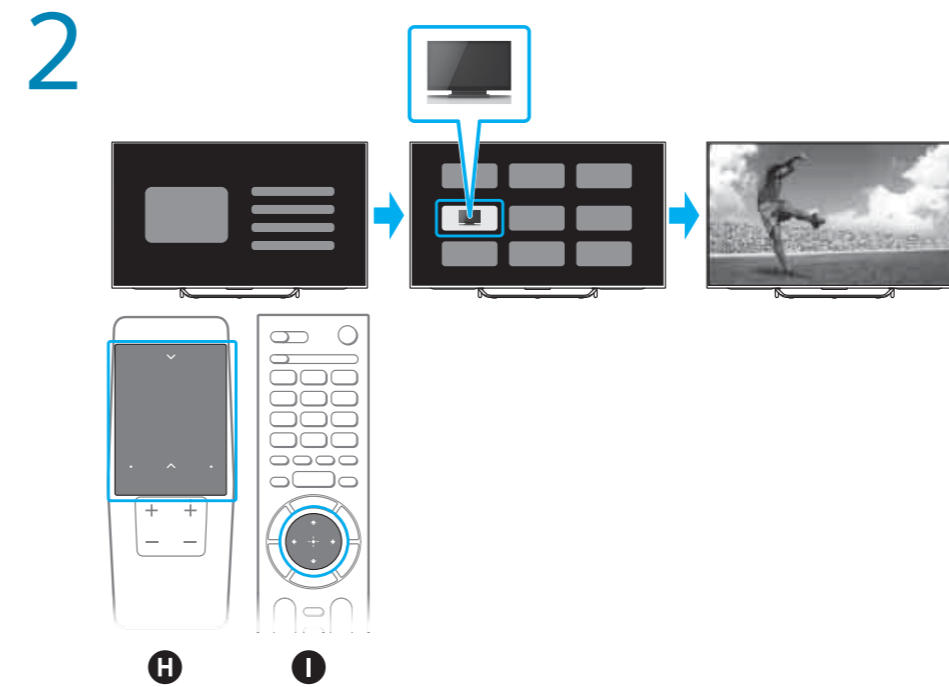

Conexões Consulte "Conectando a TV" no Manual de Instruções para informações de conexão adicional.

Consulte "Informações de segurança" no Manual de Instruções antes de transportar a TV.

BRAVIA

XBR-75X855C / 65X855C / 55X855C / 49X835C

© 2015 Sony Corporation
Impresso no Brasil

Suporte ao Cliente Sony

<http://esupport.sony.com/BR/>

Não devolva o produto à loja

Conexão de Internet sem fio (A), com fio (use cabo de LAN categoria 7) (B). Consulte o manual fornecido com o roteador para informações sobre configurações do roteador.

Não agrupe o cabo de alimentação CA junto com outros cabos.

XBR-75/65/55X855C

Ligue a TV e realize a configuração inicial.

http://rd1.sony.net/help/tv/cusltn1/h_us/

Guia de Ajuda : informações sobre como usar os recursos da TV. Disponível na TV e na web.