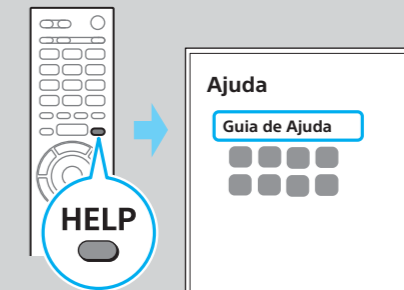

<http://rd1.sony.net/help/tv/cusltn1/h_us/>

Guia de Ajuda : informações sobre como usar os recursos da TV. Disponível na TV e na web.

<http://rd1.sony.net/help/tv/cusltn2/h_us/>

Guia de Instalação do Android TV:
Disponível na página de suporte.